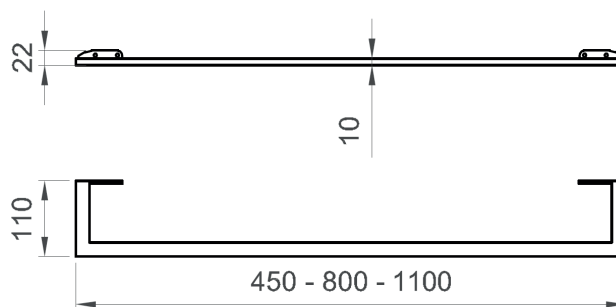

DISEGNO TECNICO / TECHNICAL DRAWING

ARTICOLO / ITEM

BE TEO A PASC4511
BE TEO A PASC8011
BE TEO A PASC111

COMPATIBILITA' / COMPATIBILITY

Piano sospeso / Floating countertop

BE TEO _ TOPP6004
BE TEO _ TOPP8004
BE TEO _ TOPP1104
BE TEO _ TOPP1404